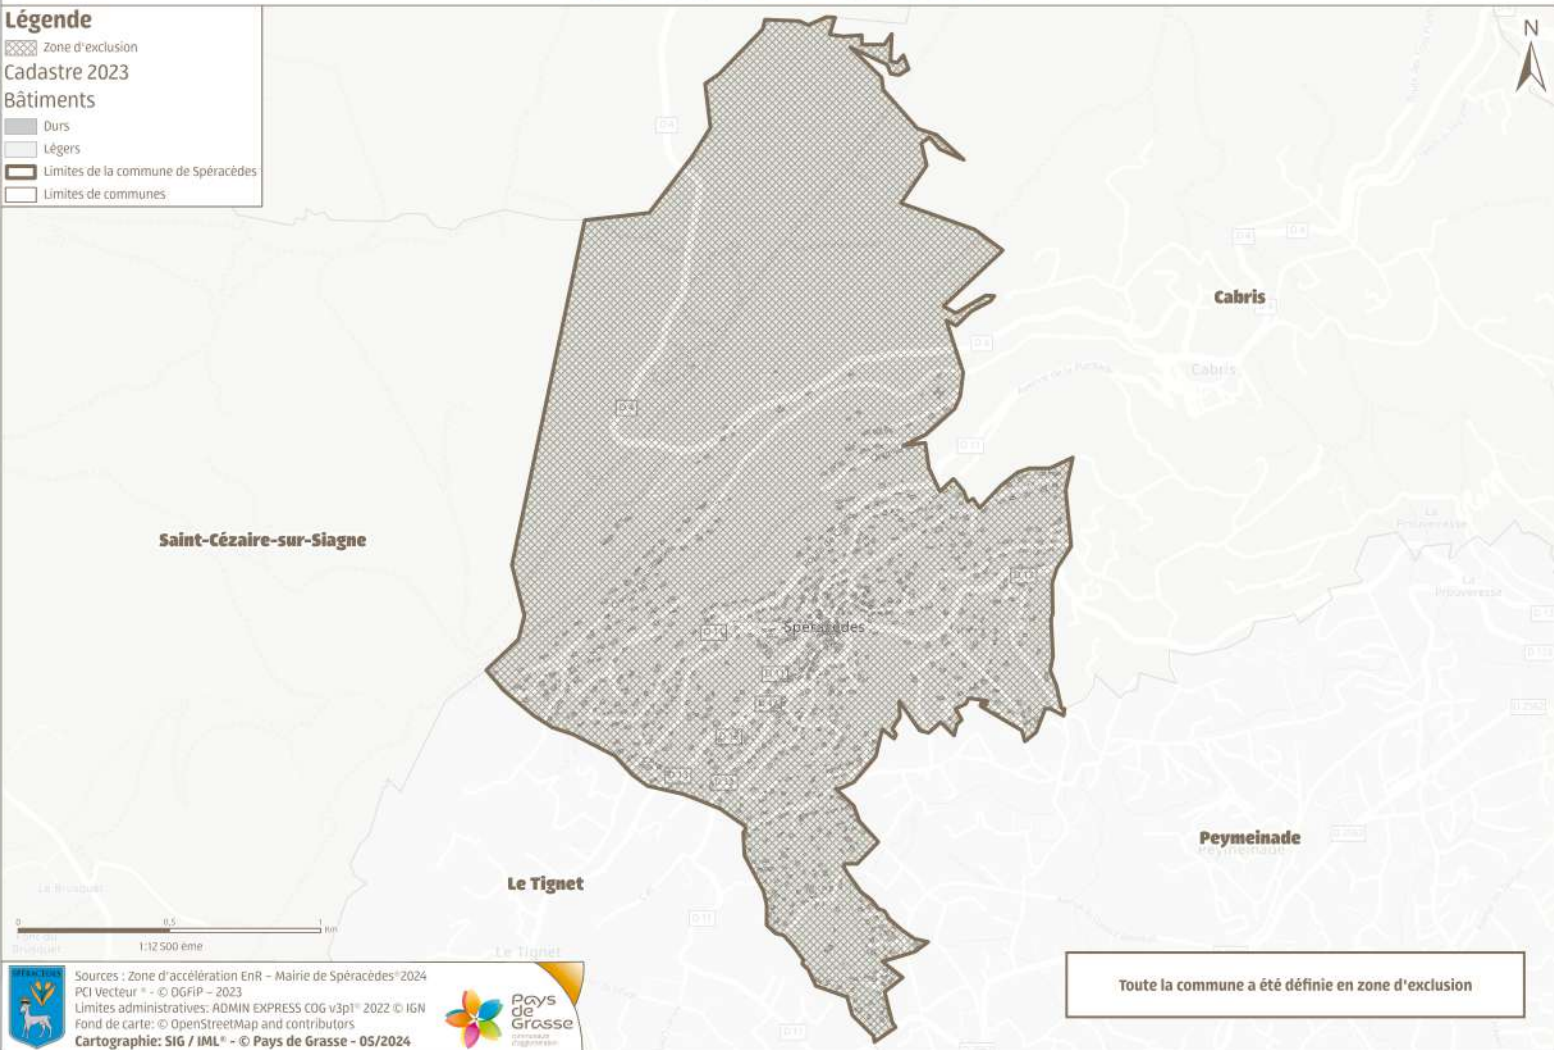

Potentiel éolien terrestre

- Légende**
- Zone d'exclusion
 - Cadastre 2023
 - Bâtiments
 - Durs
 - Légers
 - Limites de la commune de Spéracèdes
 - Limites de communes

Sources : Zone d'accélération EnR – Mairie de Spéracèdes 2024
PCI Vecteur® - © DGFiP – 2023
Limites administratives: ADMIN EXPRESS COG v3p1® 2022 © IGN
Fond de carte: © OpenStreetMap and contributors
Cartographie: SIG / IML® - © Pays de Grasse - 05/2024

Toute la commune a été définie en zone d'exclusion